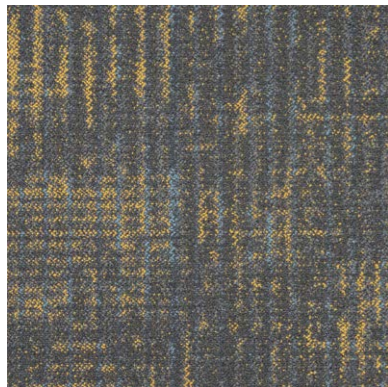

Mozaika Cyan KLD22/25-1105
Mozaika Amber KLD24/25-0905

Azhur Cyan KLD12/25-1705
Mozaika Cyan KLD22/25-1105

Mozaika Lemon KLD21/25-1205
Mozaika Graphite KLD26/25-0705

Mozaika Ruby KLD25/25-0805
Mozaika Graphite KLD26/25-0705

Mozaika Lemon
KLD21/25-1205

Mozaika Cyan
KLD22/25-1105

Mozaika Lime
KLD23/25-1005

Mozaika Amber
KLD24/25-0905

Mozaika Ruby
KLD25/25-0805

Mozaika Graphite
KLD26/25-0705

СПОСОБЫ УКЛАДКИ

ШАХМАТНАЯ
ДОСКА