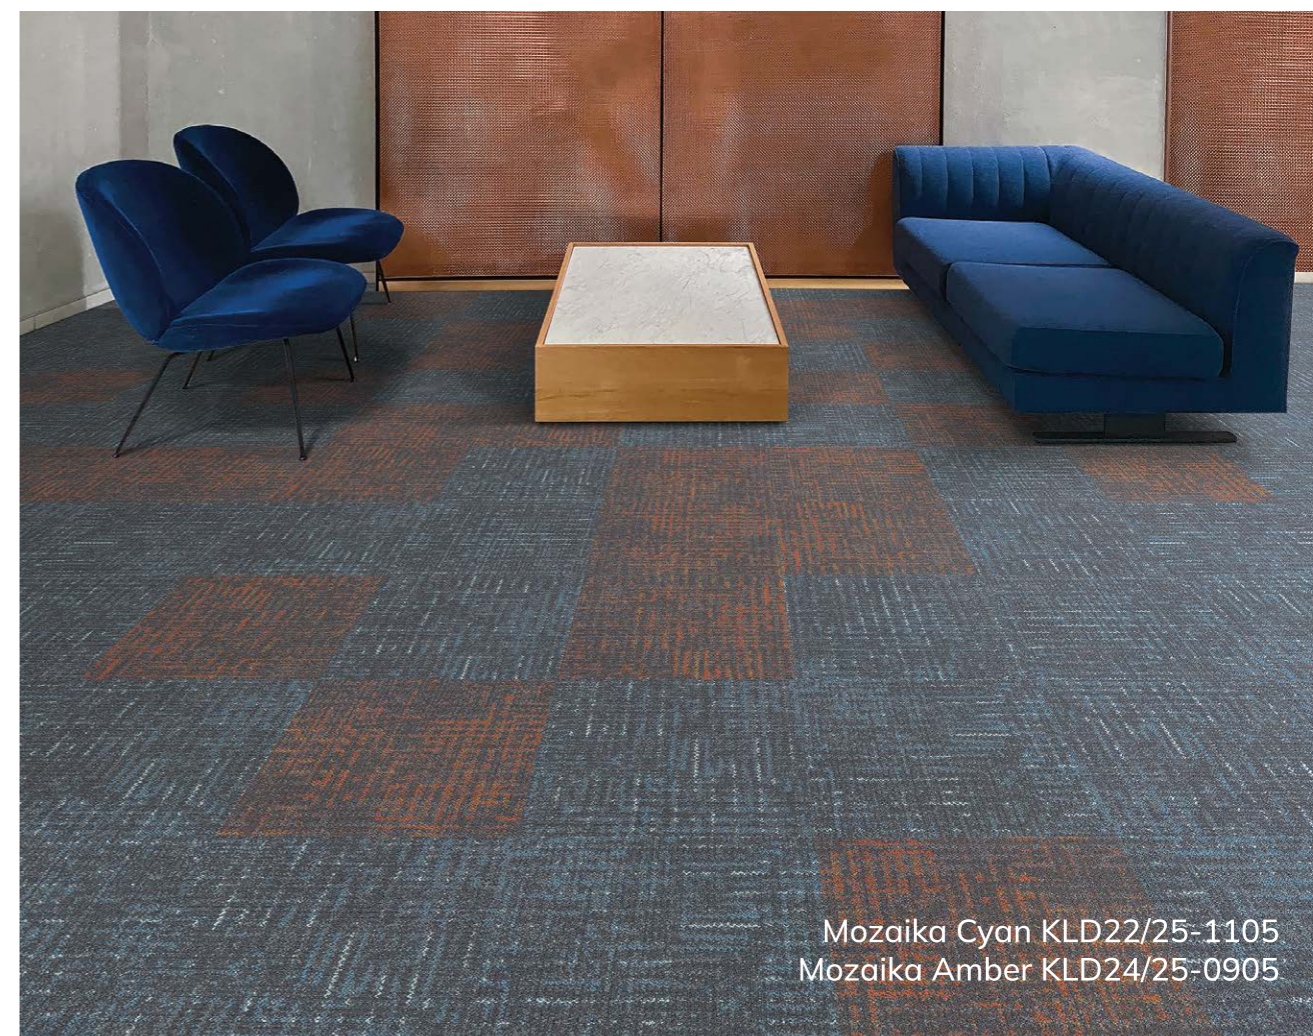

Azhur Graphite
KLD16/25-1305

Azhur Lime KLD13/25-1605

Mozaika Amber KLD24/25-0905

Тип производства	Тафтинг, жаккардовый петлевой ворс
Состав	100% SDN полиамид (нейлон)
Размер	50*50 см (по запросу)
Первичная основа	Нетканый материал из полиэстера со спанбондом
Вторичная основа	FPE = прочный термопластичный полимер + войлок со стекло-волокном плотностью 400 гр/м ² , высотой 4 мм
Высота ворса (+/- 0,3 мм)	4 мм
Вес ворса	640 гр
Общая высота (+/- 1 мм)	9 мм
Общий вес (+/- 5%)	4 000 гр
Класс использования	33 – интенсивный коммерческий
Звукопоглощение	30 дБ