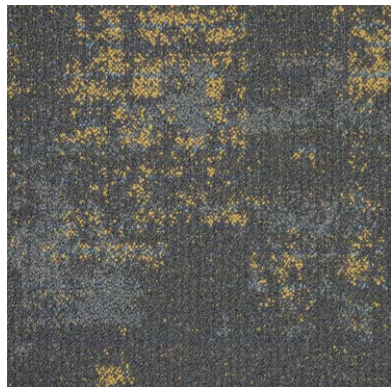

Калейдоскоп — это удивительный инструмент, способный превратить обычный взгляд на мир в настоящее путешествие по волшебному царству красок и форм. Три продукта коллекции ковровой плитки INNOVA Kaleidoskop могут стать источником вдохновения не только для художников, но и для дизайнеров интерьеров, стремящихся привнести элемент магии в повседневную жизнь.

Azhur Lemon KLD11/25-1805
Azhur Cyan KLD12/25-1705
Azhur Graphite KLD16/25-1305

Azhur Lemon
KLD11/25-1805

Azhur Cyan
KLD12/25-1705

Azhur Lime
KLD13/25-1605

Azhur Amber
KLD14/25-1505

Azhur Ruby
KLD15/25-1405